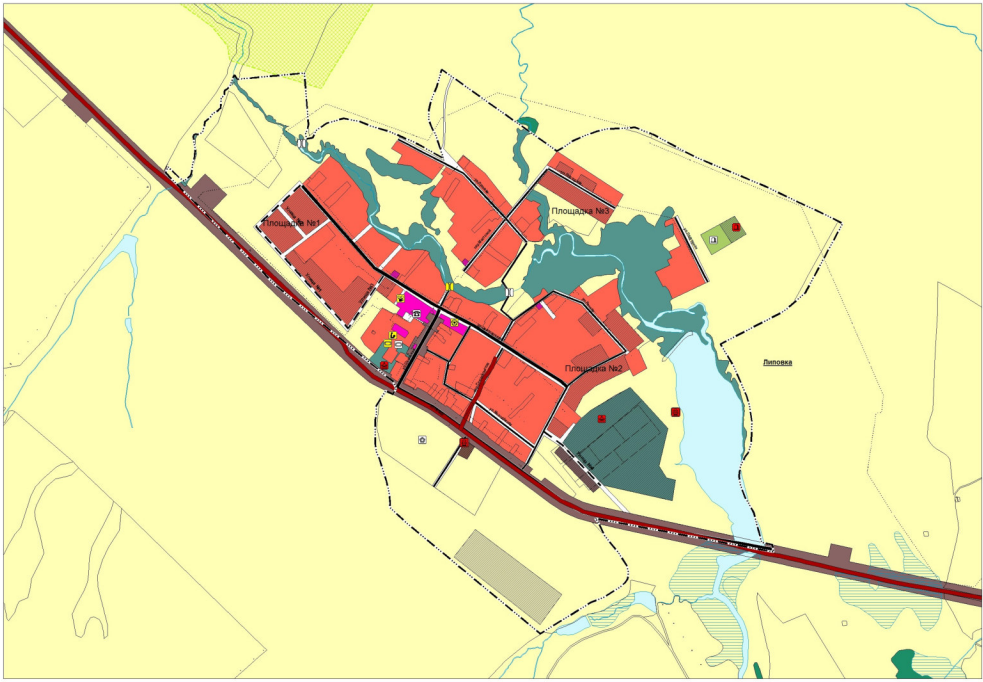

Карта планируемого размещения объектов местного значения сельского поселения Липовка муниципального района Сергиевский Самарской области

Карта планируемого размещения объектов местного значения с. Липовка муниципального района Сергиевский Самарской области

Карта планируемого размещения объектов местного значения с. Старая Дмитриевка
муниципального района Сергиевский Самарской области